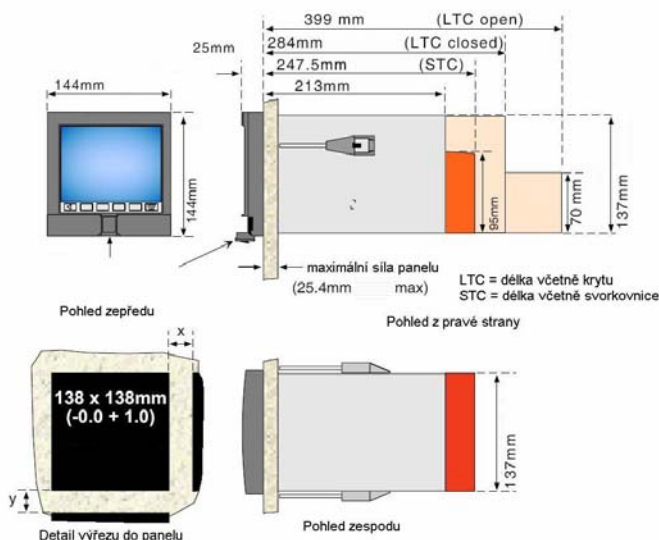

## Digitální zapisovač s dotykovou obrazovkou 5" 1/4VGA

Ekonomická varianta digitálního zapisovače Eurotherm řady 5000. Tyto zapisovače jsou navrženy pro místní zobrazení, přenos a správu dat a zároveň zaručují integritu a bezpečnost dat. Dotyková obrazovka a zpracování dat pomocí softwaru Review. Až 6 nastavitelných vstupů a volitelný vzhled. Ukládání dat do vnitřní Flash 3 Mb paměti a přenos pomocí diskety nebo odesílání přes Ethernet.

- Dotykový 1/4VGA STN barevný displej
- Archivace: Ethernet, disketa
- Velmi rychlé snímání vstupů v intervalu 125 ms
- 3 Mb vnitřní flash paměť pro uchovávání dat
- 1x přepínacích relé jako standard
- Review a konfigurační software jako standard
- Až 6 nastavitelných vstupních kanálů
- Dělení vstupů do 2 skupin (2 zapisovače v jednom)
- Časovače, sčítače, čítače a matematické funkce
- Izolované 24V napájecí zdroje pro převodníky

### Fyzické rozměry zapisovače:

### Typ vstupu:

mV, V, mA (nutný bočník), termočlánek, RTD (2/3-vodičový), odporový, kontaktní

**Výřez do panelu:** 138 x 138 mm

**Obrazovka:** dotyková, barevná STN LCD 1/4VGA (320x240 bodů) 5"

**Napájení:** 90-264 Vac nebo 20-54 Vdc